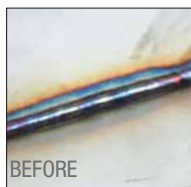

Cleaning and marking on Stainless Steel with Cleantech 200!

Pulizia e marcatura inox con Cleantech 200! • Reinigung und Markierung auf rostfreiem Stahl mit Cleantech 200!

PLUS

W Ensured efficiency

Efficacia assicurata • Garantierte effizienz

W Flexibility of use

Flessibilità d'uso • Flexibilität in der Anwendung